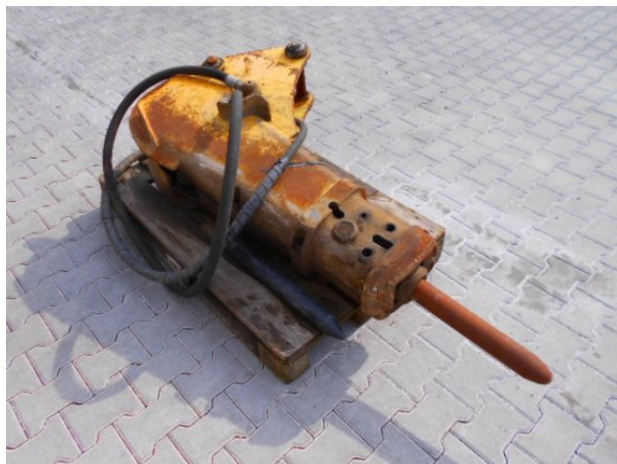

+421 904 976 448  
dvorak@dvorak-trucks.sk

Priemyselná 5988/20  
901 01 Malacky  
Slovakia

Rychloupínák - JCB 3CX + JCB 4CX

**Výbava**

HYDRAULICKO KLADIVO +  
NOVÝ HROT, JCB 3CX,4CX,

---

**Najazdené km -**

---